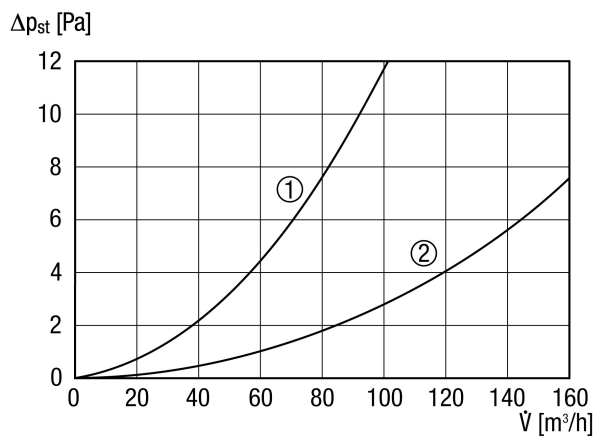

Kennlinie

- ① 50% der Anschlüsse mit Flexrohr bestückt.
- ② 100% der Anschlüsse mit Flexrohr bestückt.