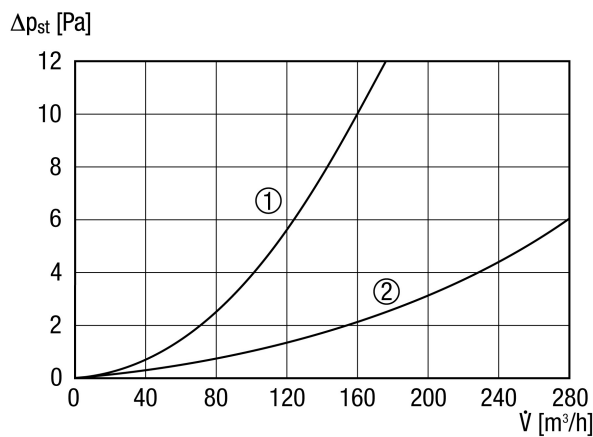

Kennlinie

- ① 50% der Anschlüsse mit Flexrohr bestückt.
- ② 100% der Anschlüsse mit Flexrohr bestückt.