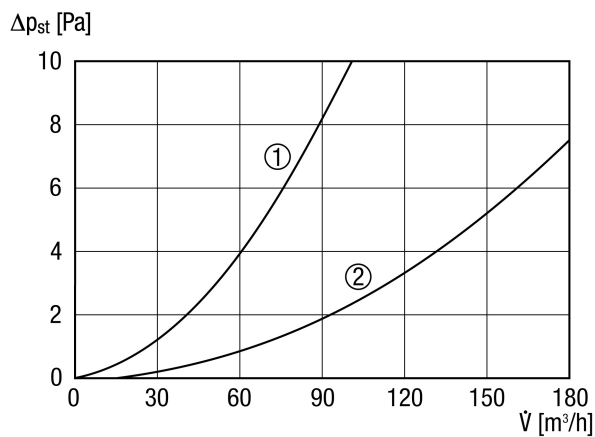

Artikelnummer 0045.0675

Technische Daten

Luftrichtung	Be- oder Entlüftung
Max. Volumenstrom	180 m³/h / empfohlen
Material Gehäuse	Stahlblech, verzinkt
Gewicht	9,3 kg
Anschluss Flexrohr	6
Anschlussdurchmesser Wickelfalzrohr	125 mm
Nennweite	75 mm
Breite	650 mm
Höhe	150 mm
Tiefe	450 mm
Verpackungseinheit	1 Stück
Sortiment	14
GTIN (EAN)	4045314456750

Kennlinie

- ① 50% der Anschlüsse mit Flexrohr bestückt.
- ② 100% der Anschlüsse mit Flexrohr bestückt.

KALV-75-125-6

Maßzeichnung [mm]