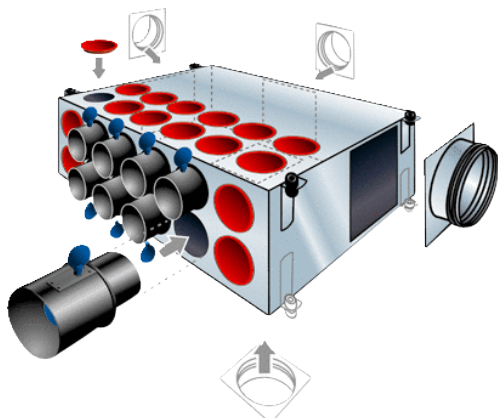

# KALV-RV-75-160-12

## Kurzinformation

Variabel einsetzbarer Luftverteiler KALV-RV mit Regulierventilen und Schalldämmung in variabler, kompakter Bauweise für Aerex-o-Flex Rohrsystem. #Ausführung mit: #16 Stück Blindabdeckungen #3 Stück Revisionsabdeckungen #1 Stück Rohr-Anschlussstutzen (lose, rund) DN 160 #4 Stück Montagewinkel mit Gummientkopplung #8 Stück Luftregulierventile inkl. Kunststoff-Einstellschlüssel

## Technische Daten

Luftrichtung	Abluft / Zuluft
Max. Volumenstrom	360 m <sup>3</sup> /h
Material Gehäuse	Stahlblech, verzinkt
Anschluss Flexrohr	12
Anschlussdurchmesser Wickelfalzrohr	160 mm
Nennweite	75 mm
Breite	650 mm
Höhe	200 mm
Tiefe	500 mm
Verpackungseinheit	1 Stück
Sortiment	14
GTIN (EAN)	4045314456972