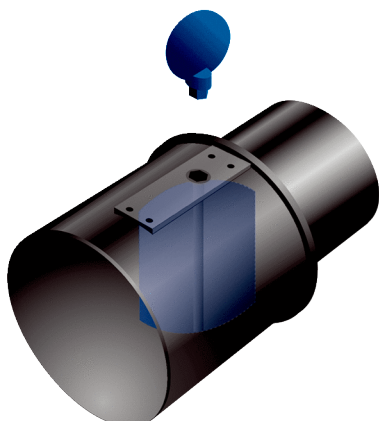

LRV-75-4

Kurzinformation

Luftregulierventil zur Montage am Verteiler KALV-RV, an-
 deren Blechkomponenten oder zum Einstecken zwischen
 Flexrohre AF-F 75.#Einsteckmaß 61 mm#Aufsteckmaß 75
 mm

Artikelnummer 0045.0698

Technische Daten

Luftrichtung	Abluft / Zuluft
Material Gehäuse	Kunststoff ASA
Farbe	schwarz
Nennweite	75 mm
Länge	148 mm
Verpackungseinheit	4 Stück
Sortiment	14
GTIN (EAN)	4045314456989

Maßzeichnung [mm]