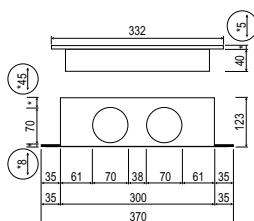

AWA-75-300

Kurzinformation

Der Aerex-Wandauslass ist für den Anschluss von bis zu 2 parallel verlegten Aerex-o-Flex-Schläuchen der Nennweite 75 mm vorbereitet.

Artikelnummer 0045.0702

Technische Daten

Max. empfohlene Luftmenge	30 m³/h
Material Gitter	Aluminium
Material Gehäuse	Stahlblech, verzinkt
Farbe Gitter	weiß pulverbeschichtet, ähnlich RAL 9010
Breite	332 mm
Höhe	133 mm
Tiefe	123 mm
Verpackungseinheit	1 Stück
Sortiment	14
GTIN (EAN)	4045314457023

Maßzeichnung [mm]

► Draufsicht Gitter

► Rückansicht Basiselement

► Seitenansicht, längs

► Seitenansicht, kurz

AWA-75-300

Maßzeichnung [mm]