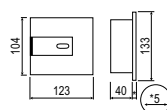

AWA-75-300

Kurzinformation

Der Aerex-Wandauslass ist für den Anschluss von bis zu 2 parallel verlegten Aerex-o-Flex-Schläuchen der Nennweite 75 mm vorbereitet.

Artikelnummer 0045.0702

Technische Daten

Max. empfohlene Luftmenge	30 m³/h
Material Gitter	Aluminium
Material Gehäuse	Stahlblech, verzinkt
Farbe Gitter	weiß pulverbeschichtet, ähnlich RAL 9010
Breite	332 mm
Höhe	133 mm
Tiefe	123 mm
Verpackungseinheit	1 Stück
Sortiment	14
GTIN (EAN)	4045314457023

Maßzeichnung [mm]

► Draufsicht Gitter

► Rückansicht Basiselement

► Seitenansicht, längs

► Seitenansicht, kurz

AWA-75-300

Maßzeichnung [mm]