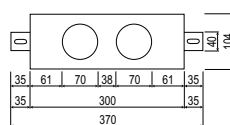

AWA-75-300

Kurzinformation

Der Aerex-Wandauslass ist für den Anschluss von bis zu 2 parallel verlegten Aerex-o-Flex-Schläuchen der Nennweite 75 mm vorbereitet.

Artikelnummer 0045.0702

Technische Daten

Max. empfohlene Luftmenge	30 m³/h
Material Gitter	Aluminium
Material Gehäuse	Stahlblech, verzinkt
Farbe Gitter	weiß pulverbeschichtet, ähnlich RAL 9010
Breite	332 mm
Höhe	133 mm
Tiefe	123 mm
Verpackungseinheit	1 Stück
Sortiment	14
GTIN (EAN)	4045314457023

Maßzeichnung [mm]

► Draufsicht Gitter

► Rückansicht Basiselement

► Seitenansicht, längs

► Seitenansicht, kurz

AWA-75-300

Maßzeichnung [mm]