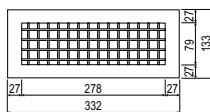

AWA-75-300

Kurzinformation

Der Aerex-Wandauslass ist für den Anschluss von bis zu 2 parallel verlegten Aerex-o-Flex-Schläuchen der Nennweite 75 mm vorbereitet.

Artikelnummer 0045.0702

Technische Daten

Max. empfohlene Luftmenge	30 m³/h
Material Gitter	Aluminium
Material Gehäuse	Stahlblech, verzinkt
Farbe Gitter	weiß pulverbeschichtet, ähnlich RAL 9010
Breite	332 mm
Höhe	133 mm
Tiefe	123 mm
Verpackungseinheit	1 Stück
Sortiment	14
GTIN (EAN)	4045314457023

Maßzeichnung [mm]

► Draufsicht Gitter

► Rückansicht Basiselement

► Seitenansicht, längs

► Seitenansicht, kurz

AWA-75-300

Maßzeichnung [mm]