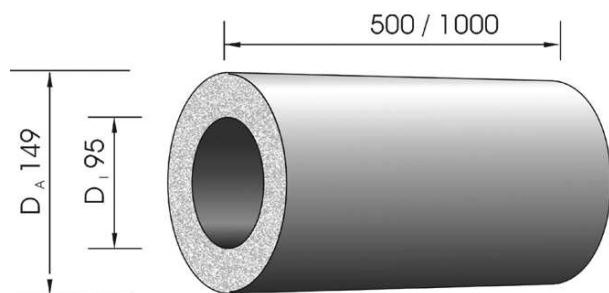

SDR100/500

Kurzinformation

Schalldämmrohr für Wandventil Fresh 90-dB und Fresh 100 Thermo-dB. Kann problemlos mit einem Messer auf die gewünschte Länge zugeschnitten werden.

Artikelnummer 0047.0088

Technische Daten

Luftrichtung	Zuluft
Einbauort	Außenwand
Material	Melaminharz, aluminiumkaschiert
Innendurchmesser	95 mm
Außendurchmesser	149 mm
Länge	500 mm
Verpackungseinheit	1 Stück
Sortiment	34
GTIN (EAN)	4045314470886

Maßzeichnung [mm]

passt in HT-Rohr D_1 150 mm