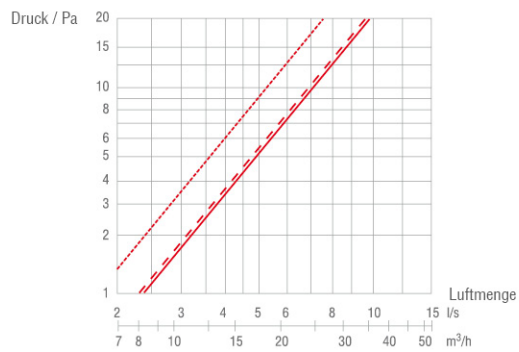

F 32-IB

Kurzinformation

Fensterventil-Innenteil Fresh 32. Farbe: braun, ähnlich RAL 8017.

Artikelnummer 0048.0021

Technische Daten

| | |
|--------------------|------------------------------------------------------------------------------------------------------|
| Luftrichtung | Zuluft |
| Max. Volumenstrom | 16 m ³ /h / 22 m ³ /h / 25 m ³ /h / bei 4 Pa / bei 8 Pa / bei 10 Pa |
| Einbauort | oberer Fensterblendrahmen |
| Material | ABS-Kunststoff |
| Farbe | braun, ähnlich RAL 8017 |
| Breite | 368 mm |
| Höhe | 16 mm |
| Tiefe | 17 mm |
| Verpackungseinheit | 1 Stück |
| Sortiment | 31 |
| GTIN (EAN) | 4045314480212 |

F 32-IB

Kennlinie

- Fresh 32
Bohrungen: 20 x Ø12 mm
- - - - Fresh 32 mit Luftkanal Fresh 33
Schlitzfräsung: 338 x 15 mm
- Fresh 32
Schlitzfräsung: 3 x (100 x 12 mm)

Maßzeichnung [mm]