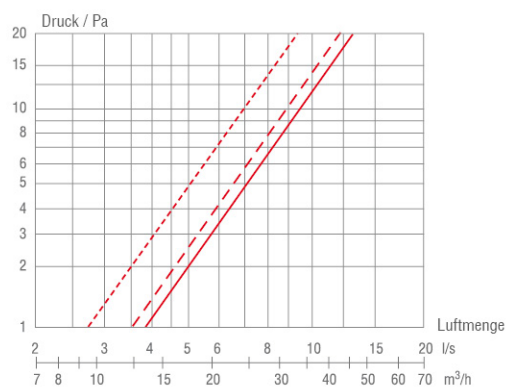

Kennlinie

- ..... Fresh 42
  Bohrungen: 22 x Ø12 mm
- ----- Fresh 42
  Schlitzräsung: 370 x 12 mm
- ———— Fresh 42
  Schlitzräsung: 3 x (110) x 15 mm