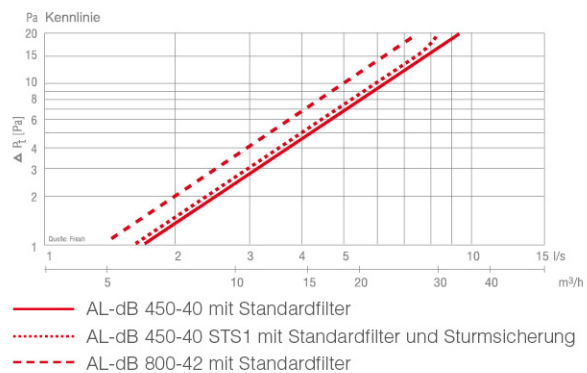

AL-dB 450-IS

Kennlinie