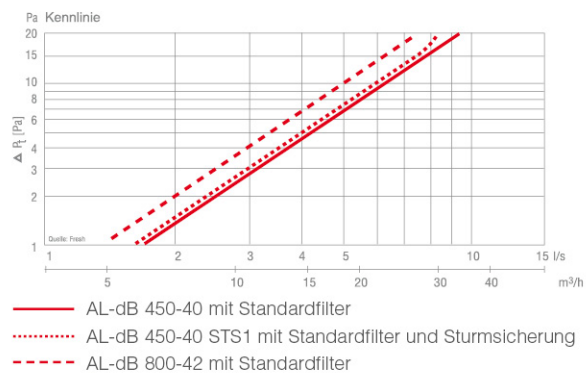

AL-dB 450-ISTS

Kennlinie