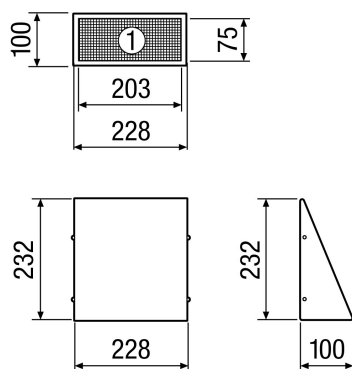

KW-AL 16W

Kurzinformation

Außenluft-Wandstutzen, DN 160, Farbe reinweiß, ähnlich RAL 9010

Einsatzbeispiele

Einfamilienhaus, Mehrfamilienhaus, Neubau, Sanierung

Artikelnummer 0152.0078

Technische Daten

Luftrichtung	Belüftung
Einbauort	Außenwand
Material	Edelstahl (V2A)
Farbe	reinweiß, ähnlich RAL 9010
Gewicht	1 kg
Nennweite	160 mm
Breite	228 mm
Höhe	232 mm
Tiefe	100 mm
Verpackungseinheit	1 Stück
Sortiment	K
GTIN (EAN)	4012799520788

Maßzeichnung [mm]

① Ansicht von unten - Außenluftansaugung