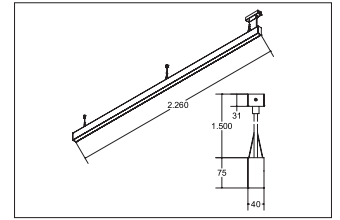

## LED-Pendel-Profilleuchte direkt BIRO40

**Artikel-Nr. 772 14084**

LED-Pendel-Profilleuchte direkt BIRO40, schwarz, rechteckigAusführung: LED, Montageart: Pendelmontage, Montageort: Deckenmontage, Material: Aluminium / Acryl, Schutzart: nach DIN EN 60529: IP20, Schutzklasse: (EN 61140) I, Spannung: 230V AC 50Hz, Leistung: 35.8W, Lichtstrom: 3.230lm, Farbtemperatur: 4000 K, Lichtfarbe: weiß, Abstrahlwinkel: 80°, Verstellbarkeit: nicht verstellbar, mit Betriebsgerät, Art der Dimmung: schaltbar .

<b>Artikel-Nr.</b>	<b>772 14084</b>
<b>Stand:</b>	22.07.2021 01:48

Ansteuerung	schaltbar
Farbe	schwarz
Lichtfarbe	4000 K
Blendungsbewertung	UGR < 19
Systemeffizienz	90 lm/W
Lichtstrom	3.230 lm
Werkstoff der Abdeckung	mikroprismatisch
Länge	2264 mm
Farbwiedergabe	CRI > 90
Abstrahlwinkel	80 °

Material	Aluminium / Acryl
Ausführung	LED
Leuchtmittel	LED
Spannung	230V AC 50Hz
Schutzart	IP20
Schutzklasse	I
Verstellbarkeit	nicht verstellbar
Breite	40 mm
Höhe	75 mm
Schaltungsart	Parallelschaltung
Pendellänge max.	1.500 mm