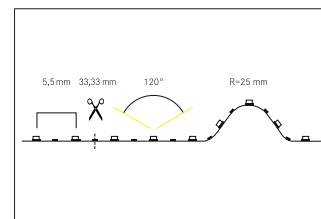

LED-Flexplatine Food, 5 m, 14,4 W / m, IP00

Artikel-Nr. 88203030

LED-Flexplatine Food, 5 m, 14,4 W / m, IP00, LED-Weißlicht, 3.050K, CRI > 90 LED-Flexplatine zur dekorativen, technischen, sowie effizienten Beleuchtung von Lichtvouten, Linearanwendungen und Hinterleuchtungen, Grund- bzw. Allgemeinbeleuchtung von Räumen, architektonische Anwendungen und für Bereiche, in denen eine hohe Ausleuchtung gewünscht ist, wie z.B. indirekte oder direkte Beleuchtungen, Lichtdecken, Gastronomiebeleuchtungen und vielem mehr. Länge: 33.33 mm Lampenleistung je Meter: 14.4 W/m, Lichtstrom je Meter: 1240.0 lm/m, Schutzart raumseitig: IP00, Schutzklasse: III, Spannung: 24V DC, Abstrahlwinkel: 120.0 °, 180 LEDs pro Meter, Chip-Abstand (Short Pitch) : 5,55mm. Zur Individuellen Anwendung kann die LED-Flexplatine alle 33,33 mm eingekürzt werden. Die maximale Systemlänge von 5.000mm darf mit einer Einspeisung nicht überschritten werden.

Artikel-Nr.	88203030
Stand:	06.12.2021 17:23

Farbtemperatur	3050 K
Farbe	weiß
Länge	33,3 mm
Abstrahlwinkel	120 °
Anzahl der Leuchtmittel / Fassungen	900 Stk
Leistung	72 W
Leuchtmittel	LED
Lieferumfang	inkl. 1 x Montageanleitung, 5 x Kennzeichnungsetiketten

Ansteuerung	abhängig vom Betriebsgerät
Spannung	24V
Schutzart raumseitig	IP00
Schutzklasse	III
Länge	5.000 mm
Breite	10 mm
Aufbauhöhe	2,4 mm
Schaltungsart	Parallelschaltung