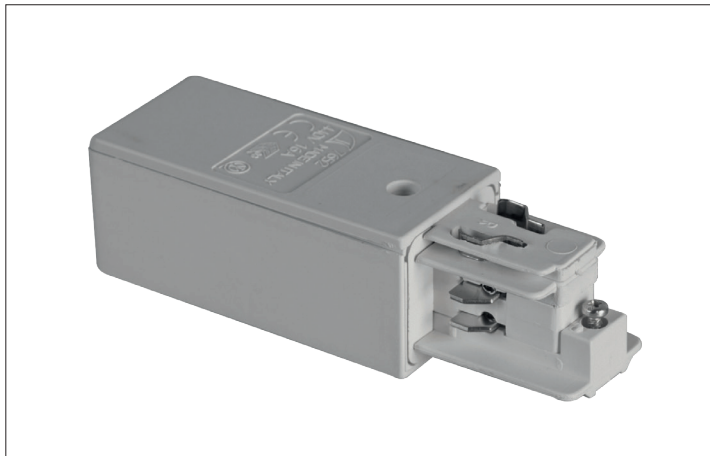

Endeinspeisung

Artikel-Nr. 88122680

Endeinspeisung, silber. .

Artikel-Nr.	88122680
Stand:	06.12.2021 15:54

Farbe	silber
-------	--------