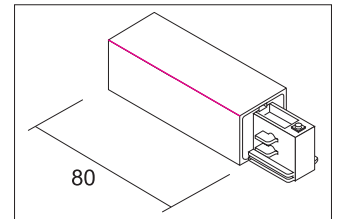

Endeinspeisung

Artikel-Nr. 88122680

Endeinspeisung, silber. .

Artikel-Nr.	88122680
Stand:	06.12.2021 15:54

Farbe	silber
-------	--------