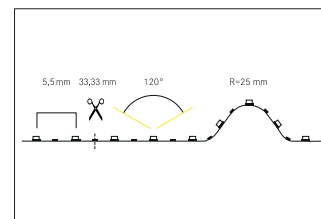

LED-Flexplatine Food, 5 m, 14,4 W / m, IP00

**Artikel-Nr. 88203024**

LED-Flexplatine Food, 5 m, 14,4 W / m, IP00, LED-Weißlicht, 2.400K, CRI 92 LED-Flexplatine zur dekorativen, technischen, sowie effizienten Beleuchtung von Lichtvouten, Linearanwendungen und Hinterleuchtungen, Grund- bzw. Allgemeinbeleuchtung von Räumen, architektonische Anwendungen und für Bereiche, in denen eine hohe Ausleuchtung gewünscht ist, wie z.B. indirekte oder direkte Beleuchtungen, Lichtdecken, Gastronomiebeleuchtungen und vielem mehr. Länge: 33.33 mm Lampenleistung je Meter: 14.4 W/m, Lichtstrom je Meter: 1040.0 lm/m, Schutzart raumseitig: IP00, Schutzklasse: III, Spannung: 24V DC, Abstrahlwinkel: 120.0 °, 180 LEDs pro Meter, Chip-Abstand (Short Pitch) : 5,55mm. Zur Individuellen Anwendung kann die LED-Flexplatine alle 33,33 mm eingekürzt werden. Die maximale Systemlänge von 5.000mm darf mit einer Einspeisung nicht überschritten werden.

<b>Artikel-Nr.</b>	<b>88203024</b>
<b>Stand:</b>	06.12.2021 17:24

Farbtemperatur	2400 K
Farbe	weiß
Länge	33,3 mm
Abstrahlwinkel	120 °
Anzahl der Leuchtmittel / Fassungen	900 Stk
Leistung	72 W
Leuchtmittel	LED
Lieferumfang	inkl. 1 x Montageanleitung, 5 x Kennzeichnungsetiketten

Ansteuerung	abhängig vom Betriebsgerät
Spannung	24V
Schutzart raumseitig	IP00
Schutzklasse	III
Länge	5.000 mm
Breite	10 mm
Aufbauhöhe	2,4 mm
Schaltungsart	Parallelschaltung