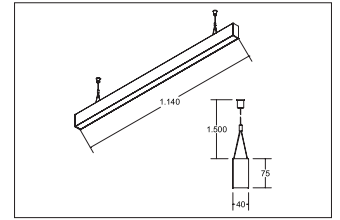

LED-Pendel-Profilleuchte direkt BIRO40

Artikel-Nr. 77213084

LED-Pendel-Profilleuchte direkt BIRO40, schwarz, rechteckigAusführung: LED, Montageart: Pendelmontage, Montageort: Deckenmontage, Material: Aluminium / Acryl, Schutzart: nach DIN EN 60529: IP20, Schutzklasse: (EN 61140) I, Spannung: 230V AC 50Hz, Leistung: 17.9W, Lichtstrom: 1.620lm, Farbtemperatur: 4000 K, Lichtfarbe: weiß, Abstrahlwinkel: 80°, Verstellbarkeit: nicht verstellbar, mit Betriebsgerät, Art der Dimmung: schaltbar .

Artikel-Nr.	77213084
Stand:	22.07.2021 01:46

Ansteuerung	schaltbar
Farbe	schwarz
Lichtfarbe	4000 K
Blendungsbewertung	UGR < 19
Systemeffizienz	90 lm/W
Lichtstrom	1.620 lm
Werkstoff der Abdeckung	mikroprismatisch
Länge	1144 mm
Farbwiedergabe	CRI > 90
Abstrahlwinkel	80 °

Material	Aluminium / Acryl
Ausführung	LED
Leuchtmittel	LED
Spannung	230V AC 50Hz
Schutzart	IP20
Schutzklasse	I
Verstellbarkeit	nicht verstellbar
Breite	40 mm
Höhe	75 mm
Schaltungsart	Parallelschaltung
Pendellänge max.	1.500 mm