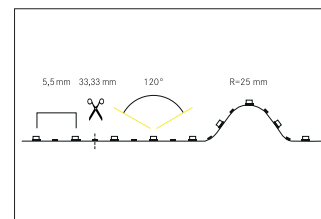

LED-Flexplatine Food, 5 m, 14,4 W / m, IP00

Artikel-Nr. 88203020

LED-Flexplatine Food, 5 m, 14,4 W / m, IP00, LED-Weißlicht, 2.050K, CRI 42 LED-Flexplatine zur dekorativen, technischen, sowie effizienten Beleuchtung von Lichtvouten, Linearanwendungen und Hinterleuchtungen, Grund- bzw. Allgemeinbeleuchtung von Räumen, architektonische Anwendungen und für Bereiche, in denen eine hohe Ausleuchtung gewünscht ist, wie z.B. indirekte oder direkte Beleuchtungen, Lichtdecken, Gastronomiebeleuchtungen und vielem mehr. Länge: 33.33 mm Lampenleistung je Meter: 14.4 W/m, Lichtstrom je Meter: 1220.0 lm/m, Schutzart raumseitig: IP00, Schutzklasse: III, Spannung: 24V DC, Abstrahlwinkel: 120.0 °, 180 LEDs pro Meter, Chip-Abstand (Short Pitch) : 5,55mm. Zur Individuellen Anwendung kann die LED-Flexplatine alle 33,33 mm eingekürzt werden. Die maximale Systemlänge von 5.000mm darf mit einer Einspeisung nicht überschritten werden.

Artikel-Nr.	88203020
Stand:	06.12.2021 17:25

Farbtemperatur	2050 K
Farbe	weiß
Länge	33,3 mm
Abstrahlwinkel	120 °
Anzahl der Leuchtmittel / Fassungen	900 Stk
Leistung	72 W
Leuchtmittel	LED
Lieferumfang	inkl. 1 x Montageanleitung, 5 x Kennzeichnungsetiketten

Ansteuerung	abhängig vom Betriebsgerät
Spannung	24V
Schutzart raumseitig	IP00
Schutzklasse	III
Länge	5.000 mm
Breite	10 mm
Aufbauhöhe	2,4 mm
Schaltungsart	Parallelschaltung