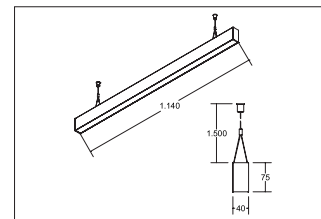

## LED-Pendel-Profilleuchte direkt BIRO40

**Artikel-Nr. 77213083**

LED-Pendel-Profilleuchte direkt BIRO40, schwarz, rechteckigAusführung: LED, Montageart: Pendelmontage, Montageort: Deckenmontage, Material: Aluminium / Acryl, Schutzart: nach DIN EN 60529: IP20, Schutzklasse: (EN 61140) I, Spannung: 230V AC 50Hz, Leistung: 17.9W, Lichtstrom: 1.430lm, Farbtemperatur: 3000 K, Lichtfarbe: weiß, Abstrahlwinkel: 80°, Verstellbarkeit: nicht verstellbar, mit Betriebsgerät, Art der Dimmung: schaltbar .

|                    |                  |
|--------------------|------------------|
| <b>Artikel-Nr.</b> | <b>77213083</b>  |
| <b>Stand:</b>      | 22.07.2021 01:46 |

|                         |                  |
|-------------------------|------------------|
| Ansteuerung             | schaltbar        |
| Farbe                   | schwarz          |
| Lichtfarbe              | 3000 K           |
| Blendungsbewertung      | UGR < 19         |
| Systemeffizienz         | 80 lm/W          |
| Lichtstrom              | 1.430 lm         |
| Werkstoff der Abdeckung | mikroprismatisch |
| Länge                   | 1144 mm          |
| Farbwiedergabe          | CRI > 90         |
| Abstrahlwinkel          | 80 °             |

|                  |                   |
|------------------|-------------------|
| Material         | Aluminium / Acryl |
| Ausführung       | LED               |
| Leuchtmittel     | LED               |
| Spannung         | 230V AC 50Hz      |
| Schutzart        | IP20              |
| Schutzklasse     | I                 |
| Verstellbarkeit  | nicht verstellbar |
| Breite           | 40 mm             |
| Höhe             | 75 mm             |
| Schaltungsart    | Parallelschaltung |
| Pendellänge max. | 1.500 mm          |