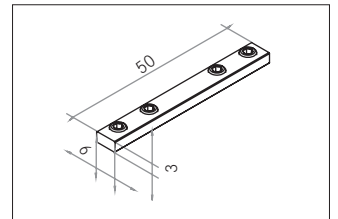

Verbindungsstück 180°

Artikel-Nr. 53030000

Verbindungsstück 180°, aluminium roh. Material: Aluminium, Abmessung Profil: L: 50 mm x B: 6 mm x H: 3 mm.

Artikel-Nr.	53030000
Stand:	06.12.2021 18:56

Farbe	aluminium
Länge	50 mm
Material	Aluminium

Länge	50 mm
Breite	6 mm
Aufbauhöhe	3 mm