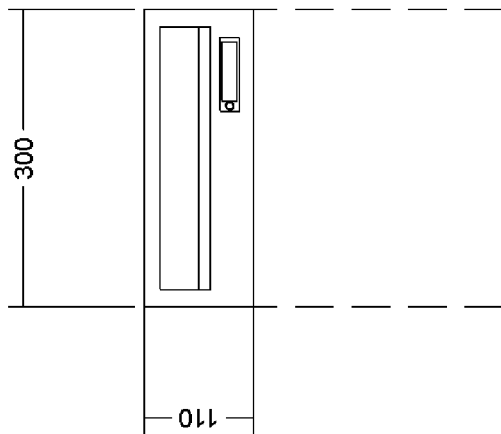

Anlagenfarbe: ELOXAL EV1

RIK112145 / 6-168590

Gehäuse bauseits

Anzahl der Anlagen: 1

Montage- u. Bedienungsanleitung unter www.briefkasten.de/service/montageanleitung downloaden

Die Maßangaben auf unseren Produktzeichnungen sind nicht verbindlich und

können aus fertigungstechnischen Gründen pro Kastengehäuse bis zu 1mm abweichen.

Frontaußenmaß nachträglich nicht änderbar!