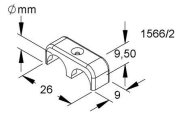

KLEINHUIS TOP-Nagelschellen 7-11mm Kabeldm.

 Art. Nr. **K1566**

TOP-Nagelschelle ohne Nagel. Befestigung erfolgt mittels Stahl Nagel 2 mm Durchmesser, der separat zu bestellen ist. Geeignete Stahl Nägel : Serie 662/.. und 662V/.. Verwendbar für Kabel : 7 - 11 mm Abmessung (HxBxL) : 10 x 9 x 21,5 mm Werkstoff : Polypropylen, halogenfrei Farbton: lichtgrau RAL: 7035 (ähnlich)

Technische Information

| | |
|--------------------------|-----------|
| Form | rund |
| Geeignet für Durchmesser | 7 - 11 mm |
| Doppelschelle | Nein |
| Mit Nagel | Nein |
| Nagellänge | 21.5 mm |

| | |
|------------------------|---------------|
| Nageldurchmesser | 2 mm |
| Gehärteter Stahl Nagel | Ja |
| Werkstoff | Kunststoff |
| Farbe | grau |
| EAN | 4011126038361 |