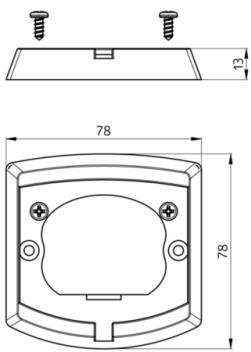

### Produktinformationen

- Ermöglicht die Montage eines LC-Click auf einer Standard UP-Dose
- Montage auf Standard UP-Dosen möglich
- Passend für: 91101, 91102, 91121, 91122, ...

### Technische Daten

<b>Abmessungen:</b>	78 x 78 x 13 mm
<b>Gehäuse:</b>	Polycarbonat, UV-beständig

### Bestelldaten

Bezeichnung	Farbe	Artikel-Nummer	
Aufputzrahmen LC	weiß	91080	a. A.
Aufputzrahmen LC	schwarz	91081	a. A.

Bemaßung 91081

Bemaßung 91080

---

© 2023 B.E.G. Brück Electronic GmbH