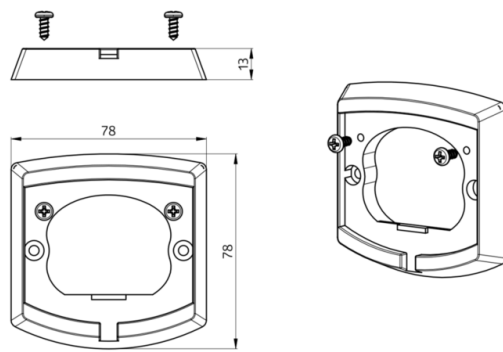

### Technische Daten

<b>Abmessungen:</b>	78 x 78 x 13 mm
<b>Gehäuse:</b>	Polycarbonat, UV-beständig

### Bestelldaten

Bezeichnung	Farbe	Artikel-Nummer	
Aufputzrahmen LC	weiß	91080	a. A.
Aufputzrahmen LC	schwarz	91081	a. A.

Bemaßung 91081

Bemaßung 91080

---

© 2023 B.E.G. Brück Electronic GmbH