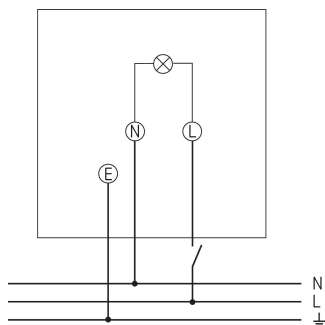

theLeda S17-100L BK

Artikel-Nr.: 1020603

theben

LED-Strahler
theLeda S

Funktionsbeschreibung

- LED-Strahler mit 17 W
- Lichtfarbe 4000 K
- Wandmontage
- Strahler horizontal um $\pm 21/45^\circ$ drehbar und um 70° nach unten schwenkbar
- Für den Außenbereich geeignet
- Vernetzbar über Draht

Technische Daten

theLeda S17-100L BK	
Betriebsspannung	230 V AC
Frequenz	50 Hz
Stand-by Leistung	~0,5 W
Farbe	Schwarz (ähnlich RAL 9005)
Schaltausgang	Licht
Montageart	Wandmontage
Leistung LED (Lichtstrom)	2 x 900 lm
Farbtemperatur	4000 K, neutralweiß

theLeda S17-100L BK	
Farbwiedergabeindex	< 80
Lebensdauer	L80/B10/45.000 h L70/ B50/50.000 h
Montagehöhe	1,8 – 2,5 m
Umgebungstemperatur	-20°C ... 55°C
Schutzklasse	II
Schutzart	IP 55

Anschlussbilder

Technische Änderungen und Druckfehler vorbehalten

12.10.2022
Seite 1 von 2

theLeda S17-100L BK

Artikel-Nr.: 1020603

theben

Maßbilder

Zubehör

Eckwinkel 10 BK
Artikel-Nr.: 9070987

Abstandsrahmen 10 BK
Artikel-Nr.: 9070988