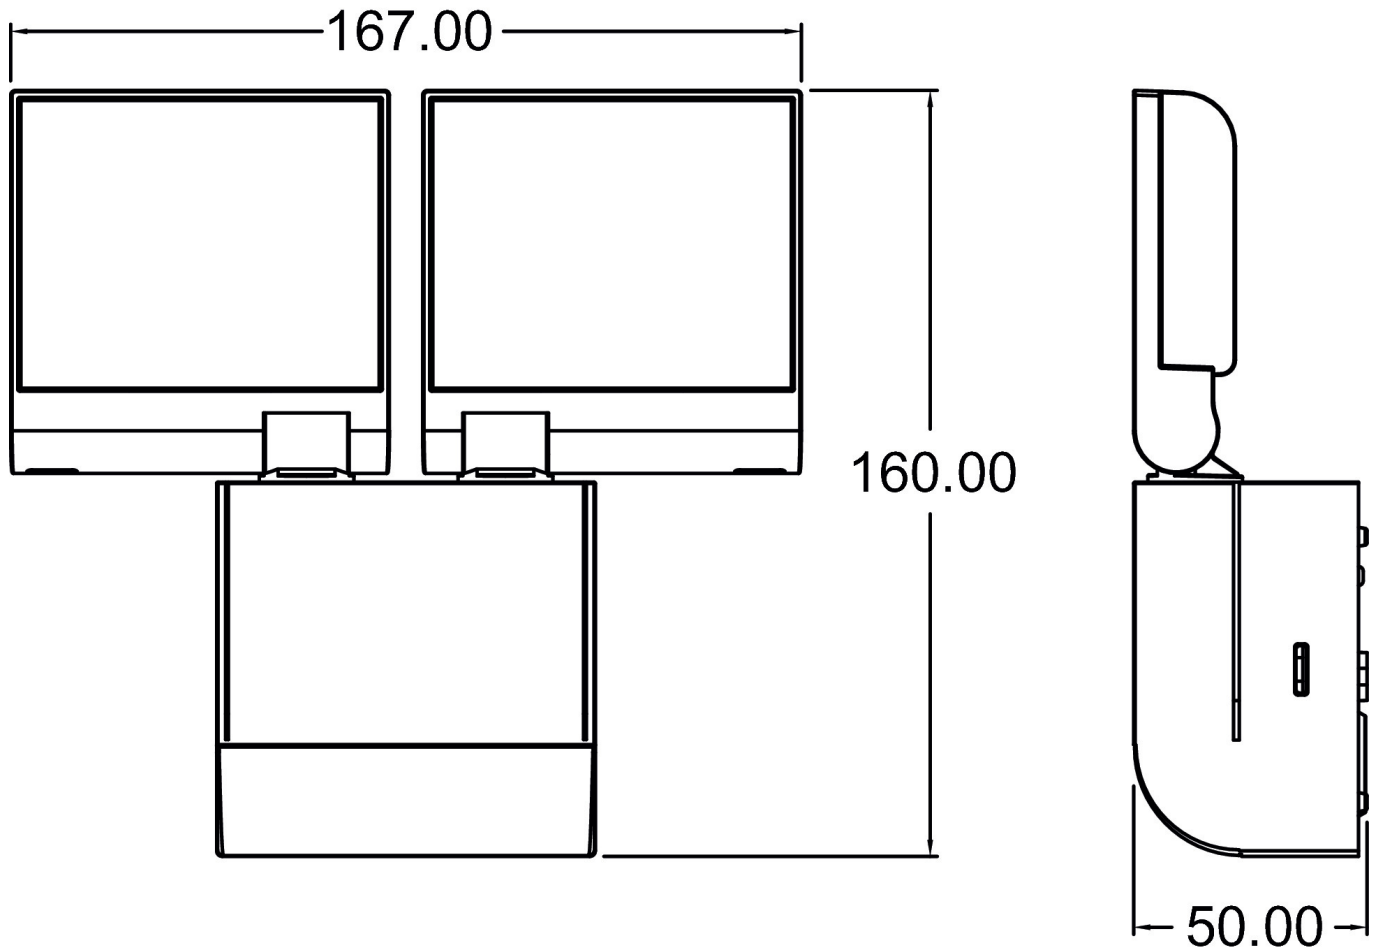

theLeda S17-100L BK	
Farbwiedergabeindex	< 80
Lebensdauer	L80/B10/45.000 h L70/ B50/50.000 h
Montagehöhe	1,8 – 2,5 m
Umgebungstemperatur	-20°C ... 55°C
Schutzklasse	II
Schutzart	IP 55

Anschlussbilder

Technische Änderungen und Druckfehler vorbehalten

12.10.2022
Seite 1 von 2

theLeda S17-100L BK

Artikel-Nr.: 1020603

theben

Maßbilder

Zubehör

Eckwinkel 10 BK
Artikel-Nr.: 9070987

Abstandsrahmen 10 BK
Artikel-Nr.: 9070988