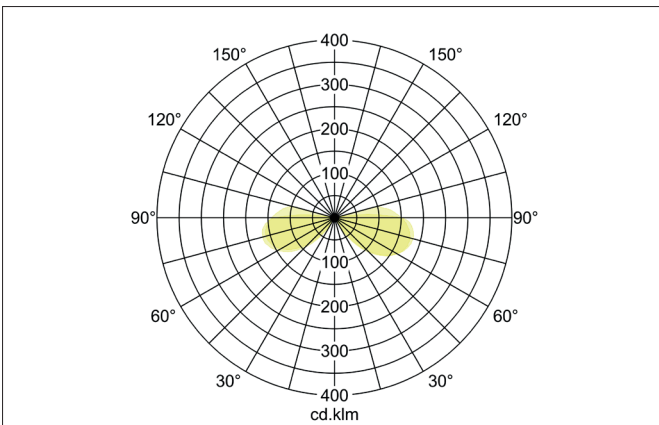

DRONA LED-Wandanbauleuchte, IP54, schaltbar
 Artikel-Nr. 10034173

Licht.
 Für Generationen.

Ausschreibungstext
 Quadratische LED-Wandanbauleuchte, IP54, schaltbar, Leuchtenlänge 135 mm, Leuchtenbreite 135 mm, Höhe 48 mm Gewicht 0,610 kg, mit rotationssymmetrisch tief-breit-strahlender Lichtstärkeverteilung. opale Kunststoff- Abdeckung. Bemessungslichtstrom 665 lm, Bemessungsleistung 1 x 9 W, Lichtfarbe warmweiß, ähnlichste Farbtemperatur (CCT) 3.000 K, allgemeiner Farbwiedergabeindex CRI > 80, Gehäusewerkstoff: Aluminium / Kunststoff, Farbe: weiß, zulässige Umgebungstemperatur (ta): -20 °C - +25 °C, Schutzklasse (EN 61140): I, Schutzart (DIN EN 60529): IP54. Mit elektronischem Betriebsgerät, schaltbar.

Artikeldaten	
Artikel-Nr.	10034173
GTIN	4250047720713
Serienname	DRONA
Kurzbeschreibung	LED-Wandanbauleuchte, IP54, schaltbar
Material	Aluminium / Kunststoff
Farbe	weiß
Ausführung der Oberfläche	matt
Form	quadratisch
Länge	135 mm
Breite	135 mm
Aufbauhöhe	48 mm
Lieferumfang	inkl. Konverter zum Anschluss an 230 V-Netzspannung
Nettogewicht	0,610 kg

DRONA LED-Wandanbauleuchte, IP54, schaltbar
 Artikel-Nr. 10034173

Licht.
 Für Generationen.

Lichttechnik	
Farbtemperatur	3.000 K
Lichtfarbe	weiß
Lichtaustritt	direkt/indirekt
Lichtstrom	665 lm
Systemeffizienz	74 lm/W
Farbwiedergabe	CRI > 80
Reflektor	ohne
Abstrahlwinkel	120°
Lichtverteilung	symmetrisch
Farbtemperatur einstellbar	Nein