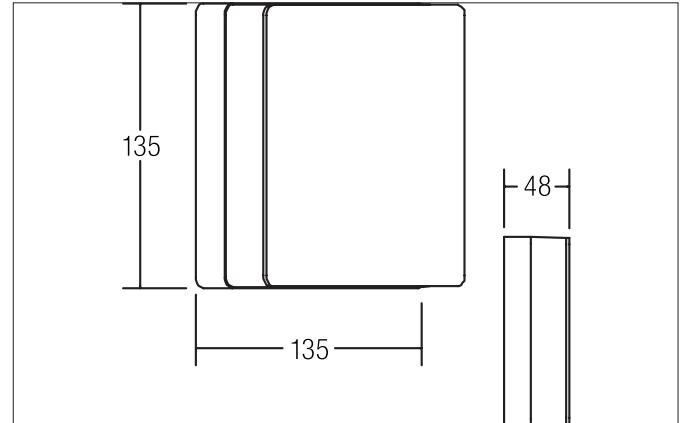

DRONA LED-Wandanbauleuchte, IP54, schaltbar
 Artikel-Nr. 10034173

Licht.
 Für Generationen.

Ausschreibungstext
 Quadratische LED-Wandanbauleuchte, IP54, schaltbar, Leuchtenlänge 135 mm, Leuchtenbreite 135 mm, Höhe 48 mm Gewicht 0,610 kg, mit rotationssymmetrisch tief-breit-strahlender Lichtstärkeverteilung. opale Kunststoff- Abdeckung. Bemessungslichtstrom 665 lm, Bemessungsleistung 1 x 9 W, Lichtfarbe warmweiß, ähnlichste Farbtemperatur (CCT) 3.000 K, allgemeiner Farbwiedergabeindex CRI > 80, Gehäusewerkstoff: Aluminium / Kunststoff, Farbe: weiß, zulässige Umgebungstemperatur (ta): -20 °C - +25 °C, Schutzklasse (EN 61140): I, Schutzart (DIN EN 60529): IP54. Mit elektronischem Betriebsgerät, schaltbar.

Artikeldaten	
Artikel-Nr.	10034173
GTIN	4250047720713
Serienname	DRONA
Kurzbeschreibung	LED-Wandanbauleuchte, IP54, schaltbar
Material	Aluminium / Kunststoff
Farbe	weiß
Ausführung der Oberfläche	matt
Form	quadratisch
Länge	135 mm
Breite	135 mm
Aufbauhöhe	48 mm
Lieferumfang	inkl. Konverter zum Anschluss an 230 V-Netzspannung
Nettogewicht	0,610 kg

Montagetechnik	
Montageart	Anbaumontage
Montageort	Wandmontage
Verstellbarkeit	nicht verstellbar
Prüfzeichen	UKCA
Werkstoff der Abdeckung	Kunststoff opal
Geeignet für Durchgangsverdrahtung	Nein

Logistische Daten	
Bruttogewicht	0,687 kg
Länge Verpackung	140 mm
Breite Verpackung	65 mm
Höhe Verpackung	140 mm
Entsorgung am Ende der Lebensdauer	Das Produkt darf nicht mit dem Hausmüll entsorgt werden. Sie sind verpflichtet, solche Elektro-Altgeräte separat zu entsorgen. Informieren Sie sich bitte bei Ihrer Kommune über die Möglichkeiten der geregelten Entsorgung. Mit der getrennten Entsorgung führen Sie die Altgeräte dem Recycling oder anderen Formen der Wiederverwertung zu. Sie helfen damit zu vermeiden, dass u. U. belastende Stoffe in die Umwelt gelangen.