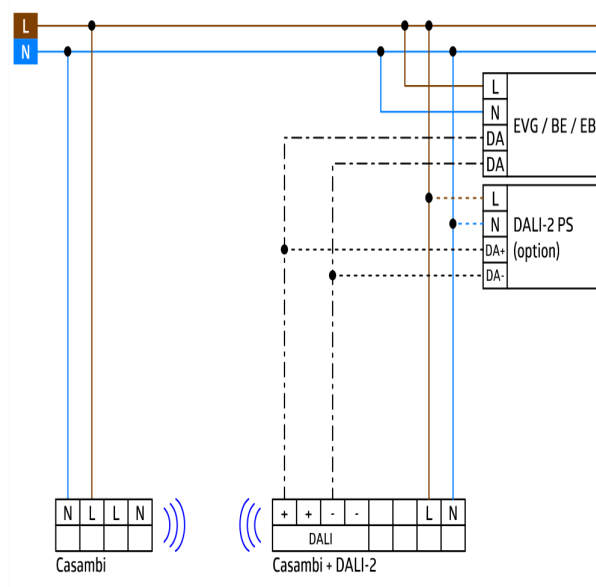

### Technische Daten

**Spannung:** 230 V AC  $\pm$ 10% 50 Hz

<b>Abmessungen:</b>	Ø 106 x 95 mm
<b>Parametrierung:</b>	Casambi-App
<b>Typische Leistungsaufnahme:</b>	0,5 W
<b>Erfassungsbereich:</b>	horizontal 360° oval (Deckenmontage)
<b>Reichweite:</b>	max. Ø 24 m quer max. Ø 8 m frontal max. Ø 6,4 m sitzende Tätigkeit
<b>Überwachte Fläche bei tangentialer Bewegung:</b>	450 m <sup>2</sup> / 2,5 m Montagehöhe
<b>Montagehöhe min./max./empfohlen:</b>	2 m / 10 m / 2,5 m
<b>Schutzart/-klasse:</b>	IP20 / Klasse II
<b>Stoßfestigkeitsgrad:</b>	IK04
<b>Umgebungstemperatur:</b>	-5 °C bis +45 °C
<b>Gehäuse:</b>	Polycarbonat, UV-beständig
<b>Anzahl PIR Sensoren:</b>	4
	<b>Kanal 1 (Lichtsteuerung)</b>
<b>Nachlaufzeit:</b>	1 s – 60 min
<b>Helligkeitssollwert:</b>	1 – 4000 Lux Mischlichtmessung

## Zubehör

Bezeichnung	Farbe	Artikel-Nummer
AP Montageset IP54 PD4N H	weiß, ähnlich RAL9010	93465
Korridorlinse PD4N Typ A	weiß, ähnlich RAL9010	93073
Korridorlinse PD4N Typ A, Abdeckring	verkehrsweiß matt, ähnlich RAL9016	93742
Korridorlinse PD4N Typ A, Abdeckring	anthrazit matt, ähnlich RAL7016	93741
Korridorlinse PD4N Typ A, Abdeckring	schwarz matt, ähnlich RAL9005	93743

Bezeichnung	Farbe	Artikel-Nummer
Linse PD4N, Abdeckring	anthrazit matt, ähnlich RAL7016	93731
Linse PD4N, Abdeckring	schwarz matt, ähnlich RAL9005	93733
Linse PD4N, Abdeckring	verkehrsweiß matt, ähnlich RAL9016	93732
Ballschutzkorb BSK (Ø weiß 200 x 90 mm)		92199
Wandhalterung PD2N/4N Typ A	weiß	93164
Aufputzsockel für Wandhalterung	weiß	93192

### Reichweitendiagramm

- 1: Quer zum Melder gehen
- 2: Frontal auf den Melder zugehen
- 3: Sitzende Tätigkeit