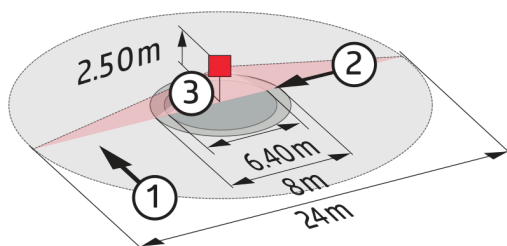

Bezeichnung	Farbe	Artikel-Nummer
Linse PD4N, Abdeckring	anthrazit matt, ähnlich RAL7016	93731
Linse PD4N, Abdeckring	schwarz matt, ähnlich RAL9005	93733
Linse PD4N, Abdeckring	verkehrsweiß matt, ähnlich RAL9016	93732
Ballschutzkorb BSK (Ø weiß 200 x 90 mm)		92199
Wandhalterung PD2N/4N Typ A	weiß	93164
Aufputzsockel für Wandhalterung	weiß	93192