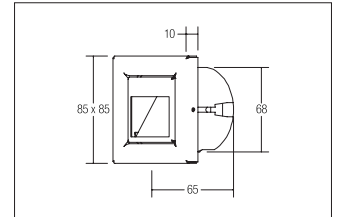

## LED-Wandeinbauleuchte

**Artikel-Nr. 10129205**

LED-Wandeinbauleuchte, edelstahl, quadratisch. Einbaumontage, Wandmontage. Inkl. Konverter zum Anschluss an 230 V-Netzspannung, schaltbar, und Hohlwand-Montagedose Ø DA: 68 mm / Einbautiefe: 65 mm. Montageart: Einbaumontage, Montageort: Wandmontage, Material: Edelstahl / Aluminium / Kunststoff, Schutzart: nach DIN EN 60529: IP20, Schutzklasse: (EN 61140) I, Spannung: 230V AC 50Hz, Leistung: 1.2W, Anzahl der Leuchtmittel / Fassungen: 1.0 Stk, Lichtstrom: 60lm, Farbtemperatur: 6500 K, Lichtfarbe: weiß, mit Betriebsgerät, Art der Dimmung: schaltbar . Diese Leuchte enthält eingebaute LED-Lampen. Die Lampen können in der Leuchte nicht ausgetauscht werden.

|               |                       |
|---------------|-----------------------|
| Einbautiefe   | 65 mm                 |
| Spannung      | 230V AC 50Hz          |
| Schaltungsart | Parallelschaltung     |
| Schutzart     | IP20                  |
| Schutzklasse  | I                     |
| Spannungsart  | AC                    |
| Länge         | 85 mm                 |
| Breite        | 85 mm                 |
| Höhe          | 85 mm                 |
| Maße          | L x B x H: 85 x 85 mm |