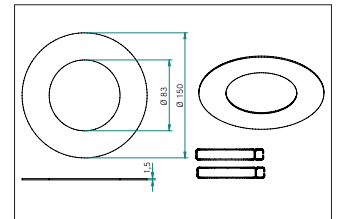

Reduzierring 150 mm  
**Artikel-Nr. 81008070**

Reduzierring 150 mm, weiß, rund Reduzierring geeignet für Einbaustrahler mit Montagefedern.  
 Außendurchmesser 150 mm (geeignet für bauseits vorliegende Deckenausschnitte von bis zu 140 mm), Innendurchmesser 83 mm,  
 Lieferumfang: 1 x Reduzierring inkl. 1 Satz Federverlängerung

. Material: Aluminium.

<b>Artikel-Nr.</b>	<b>81008070</b>
<b>Stand:</b>	06.12.2021 11:08

Farbe	weiß	Außendurchmesser	150 mm
Material	Aluminium		