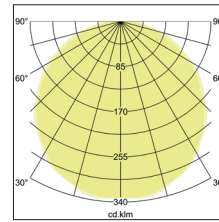

BIRO Circle Anbauflächenleuchte 450
Artikel-Nr. 13685163

1.0 m	3.213.0	811.9
2.0 m	6.416.0	203.0
3.0 m	9.618.9	90.2
4.0 m	12.811.9	50.7
5.0 m	16.014.9	32.5
Ø (m)		E0(0°) [lx]

BIRO Circle Anbauflächenleuchte 450, struktursilber, rund. Ausführung in kompakter Bauform für die harmonische Implementierung in stimmige, architektonische Raumkonzepte Montageart: Anbaumontage, Montageort: Deckenmontage, Material: Aluminium / Stahl / Kunststoff, Schutzart: nach DIN EN 60529: IP40, Schutzklasse: (EN 61140) I, Spannung: 230V AC 50Hz, Leistung: 25W, Anzahl der Leuchtmittel / Fassungen: 1.0 Stk, Lichtstrom: 2.450lm, : 3000 K Lichtfarbe: weiß, Abstrahlwinkel: 120°, mit Betriebsgerät, Art der Dimmung: schaltbar . Diese Leuchte enthält eingebaute LED-Lampen. Die Lampen können in der Leuchte nicht ausgetauscht werden.

Artikel-Nr.	13685163
Stand:	18.06.2021 19:04

Art der Dimmung	schaltbar
Farbe	silber
Lichtfarbe	3000 K
Systemeffizienz	98 lm/W
Lichtstrom	2.450 lm
Werkstoff der Abdeckung	Kunststoff opal
Lebensdauer L80/B50 bei 25 °C	50000 h
Lebensdauer L70/B50 bei 25 °C	50000 h
Systemleistung	25 W
Farbwiedergabe	CRI > 80
Farbtoleranz	McAdam-Step 3
Abstrahlwinkel	120 °

Anzahl der Leuchtmittel / Fassungen	1 Stk
Außendurchmesser	450 mm
Höhe	100 mm
Farbwiedergabe	CRI > 80
Material	Aluminium / Stahl / Kunststoff
Spannung	230V AC 50Hz
Leuchtmittel	LED
Lichtaustritt	direkt
Lieferung	inkl. Konverter zum Anschluss an 230 V-Netzspannung
Schutzart	IP40
Schutzklasse	I
Spannungsart	AC