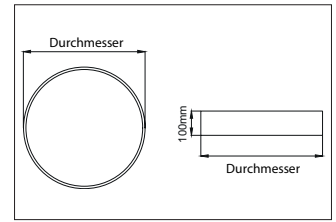

BIRO Circle Anbauflächenleuchte 450
Artikel-Nr. 13685163

1.0 m	3.213.0	811.9
2.0 m	6.416.0	203.0
3.0 m	9.618.9	90.2
4.0 m	12.811.9	50.7
5.0 m	16.014.9	32.5
Ø (m)		E0(0°) [lx]

BIRO Circle Anbauflächenleuchte 450, struktursilber, rund. Ausführung in kompakter Bauform für die harmonische Implementierung in stimmige, architektonische Raumkonzepte Montageart: Anbaumontage, Montageort: Deckenmontage, Material: Aluminium / Stahl / Kunststoff, Schutzart: nach DIN EN 60529: IP40, Schutzklasse: (EN 61140) I, Spannung: 230V AC 50Hz, Leistung: 25W, Anzahl der Leuchtmittel / Fassungen: 1.0 Stk, Lichtstrom: 2.450lm, : 3000 K Lichtfarbe: weiß, Abstrahlwinkel: 120°, mit Betriebsgerät, Art der Dimmung: schaltbar . Diese Leuchte enthält eingebaute LED-Lampen. Die Lampen können in der Leuchte nicht ausgetauscht werden.

Anzahl der Leuchtmittel / Fassungen	1 Stk
Außendurchmesser	450 mm
Höhe	100 mm
Farbwiedergabe	CRI > 80
Material	Aluminium / Stahl / Kunststoff
Spannung	230V AC 50Hz
Leuchtmittel	LED
Lichtaustritt	direkt
Lieferung	inkl. Konverter zum Anschluss an 230 V-Netzspannung
Schutzart	IP40
Schutzklasse	I
Spannungsart	AC