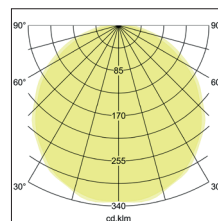

BIRO Circle Anbauflächenleuchte 450

Artikel-Nr. 13685173

1.0 m	3.213.0	811.9
2.0 m	6.416.0	203.0
3.0 m	9.618.9	90.2
4.0 m	12.811.9	50.7
5.0 m	16.014.9	32.5
Ø (m)		E0(0°) [lx]

BIRO Circle Anbauflächenleuchte 450, strukturweiß, rund. Ausführung in kompakter Bauform für die harmonische Implementierung in stimmige, architektonische Raumkonzepte Montageart: Anbaumontage, Montageort: Deckenmontage, Material: Aluminium / Stahl / Kunststoff, Schutzart: nach DIN EN 60529: IP40, Schutzklasse: (EN 61140) I, Spannung: 230V AC 50Hz, Leistung: 25W, Anzahl der Leuchtmittel / Fassungen: 1.0 Stk, Lichtstrom: 2.450lm, : 3000 K Lichtfarbe: weiß, Abstrahlwinkel: 120°, mit Betriebsgerät, Art der Dimmung: schaltbar . Diese Leuchte enthält eingebaute LED-Lampen. Die Lampen können in der Leuchte nicht ausgetauscht werden.

Artikel-Nr.	13685173
Stand:	18.06.2021 16:20

Art der Dimmung	schaltbar
Farbe	weiß
Lichtfarbe	3000 K
Systemeffizienz	98 lm/W
Lichtstrom	2.450 lm
Werkstoff der Abdeckung	Kunststoff opal
Lebensdauer L80/B50 bei 25 °C	50000 h
Lebensdauer L70/B50 bei 25 °C	50000 h
Systemleistung	25 W
Farbwiedergabe	CRI > 80
Farbtoleranz	McAdam-Step 3
Abstrahlwinkel	120 °

Anzahl der Leuchtmittel / Fassungen	1 Stk
Außendurchmesser	450 mm
Höhe	100 mm
Farbwiedergabe	CRI > 80
Material	Aluminium / Stahl / Kunststoff
Spannung	230V AC 50Hz
Leuchtmittel	LED
Lichtaustritt	direkt
Lieferung	inkl. Konverter zum Anschluss an 230 V-Netzspannung
Schutzart	IP40
Schutzklasse	I
Spannungsart	AC