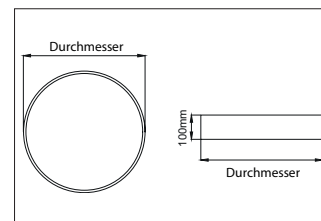

BIRO Circle Anbauflächenleuchte 450

Artikel-Nr. 13685173

1.0 m	3.213.0	811.9
2.0 m	6.416.0	203.0
3.0 m	9.618.9	90.2
4.0 m	12.811.9	50.7
5.0 m	16.014.9	32.5
Ø (m)		E0(0°) [lx]

BIRO Circle Anbauflächenleuchte 450, strukturweiß, rund. Ausführung in kompakter Bauform für die harmonische Implementierung in stimmige, architektonische Raumkonzepte Montageart: Anbaumontage, Montageort: Deckenmontage, Material: Aluminium / Stahl / Kunststoff, Schutzart: nach DIN EN 60529: IP40, Schutzklasse: (EN 61140) I, Spannung: 230V AC 50Hz, Leistung: 25W, Anzahl der Leuchtmittel / Fassungen: 1.0 Stk, Lichtstrom: 2.450lm, : 3000 K Lichtfarbe: weiß, Abstrahlwinkel: 120°, mit Betriebsgerät, Art der Dimmung: schaltbar . Diese Leuchte enthält eingebaute LED-Lampen. Die Lampen können in der Leuchte nicht ausgetauscht werden.

Anzahl der Leuchtmittel / Fassungen	1 Stk
Außendurchmesser	450 mm
Höhe	100 mm
Farbwiedergabe	CRI > 80
Material	Aluminium / Stahl / Kunststoff
Spannung	230V AC 50Hz
Leuchtmittel	LED
Lichtaustritt	direkt
Lieferung	inkl. Konverter zum Anschluss an 230 V-Netzspannung
Schutzart	IP40
Schutzklasse	I
Spannungsart	AC