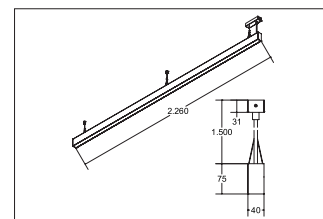

LED-Pendel-Profilleuchte direkt BIRO40

Artikel-Nr. 77234088

LED-Pendel-Profilleuchte direkt BIRO40, schwarz, rechteckigAusführung: LED, Montageart: Pendelmontage, Montageort: Deckenmontage, Material: Aluminium / Acryl, Schutzart: nach DIN EN 60529: IP20, Schutzklasse: (EN 61140) I, Spannung: 230V AC 50Hz, Leistung: 35.8W, Lichtstrom: 3.030lm, Farbtemperatur: von 2700 K bis 6500 K, Lichtfarbe: weiß, Abstrahlwinkel: 80°, Verstellbarkeit: nicht verstellbar, mit Betriebsgerät, Art der Dimmung: DALI .

Artikel-Nr.	77234088
Stand:	22.07.2021 01:58

Ansteuerung	DALI
Farbe	schwarz
Lichtfarbe	2700 K - 6500 K
Blendungsbewertung	UGR < 19
Systemeffizienz	84 lm/W
Lichtstrom	3.030 lm
Werkstoff der Abdeckung	mikroprismatisch
Länge	2264 mm
Farbwiedergabe	CRI > 80
Abstrahlwinkel	80 °

Material	Aluminium / Acryl
Ausführung	LED
Leuchtmittel	LED
Spannung	230V AC 50Hz
Schutzart	IP20
Schutzklasse	I
Verstellbarkeit	nicht verstellbar
Breite	40 mm
Höhe	75 mm
Schaltungsart	Parallelschaltung
Pendellänge max.	1.500 mm