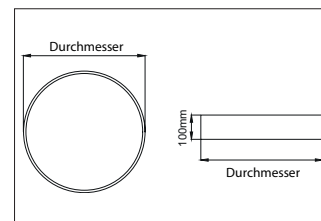

BIRO Circle Anbauflächenleuchte 450

Artikel-Nr. 13685174

1.0 m	3.213.0	811.9
2.0 m	6.416.0	203.0
3.0 m	9.618.9	90.2
4.0 m	12.811.9	50.7
5.0 m	16.014.9	32.5
Ø (m)		E0(0°) [lx]

BIRO Circle Anbauflächenleuchte 450, strukturweiß, rund. Ausführung in kompakter Bauform für die harmonische Implementierung in stimmige, architektonische Raumkonzepte Montageart: Anbaumontage, Montageort: Deckenmontage, Material: Aluminium / Stahl / Kunststoff, Schutzart: nach DIN EN 60529: IP40, Schutzklasse: (EN 61140) I, Spannung: 230V AC 50Hz, Leistung: 25W, Anzahl der Leuchtmittel / Fassungen: 1.0 Stk, Lichtstrom: 2.550lm, : 4000 K Lichtfarbe: weiß, Abstrahlwinkel: 120°, mit Betriebsgerät, Art der Dimmung: schaltbar . Diese Leuchte enthält eingebaute LED-Lampen. Die Lampen können in der Leuchte nicht ausgetauscht werden.

Anzahl der Leuchtmittel / Fassungen	1 Stk
Außendurchmesser	450 mm
Höhe	100 mm
Farbwiedergabe	CRI > 80
Material	Aluminium / Stahl / Kunststoff
Spannung	230V AC 50Hz
Leuchtmittel	LED
Lichtaustritt	direkt
Lieferung	inkl. Konverter zum Anschluss an 230 V-Netzspannung
Schutzart	IP40
Schutzklasse	I
Spannungsart	AC