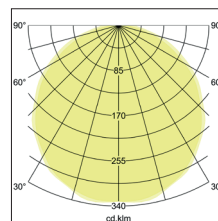

BIRO Circle Anbauflächenleuchte 450

Artikel-Nr. 13685174

1.0 m	3.213.0	811.9
2.0 m	6.416.0	203.0
3.0 m	9.618.9	90.2
4.0 m	12.811.9	50.7
5.0 m	16.014.9	32.5
Ø (m)		E0(0°) [lx]

BIRO Circle Anbauflächenleuchte 450, strukturweiß, rund. Ausführung in kompakter Bauform für die harmonische Implementierung in stimmige, architektonische Raumkonzepte Montageart: Anbaumontage, Montageort: Deckenmontage, Material: Aluminium / Stahl / Kunststoff, Schutzart: nach DIN EN 60529: IP40, Schutzklasse: (EN 61140) I, Spannung: 230V AC 50Hz, Leistung: 25W, Anzahl der Leuchtmittel / Fassungen: 1.0 Stk, Lichtstrom: 2.550lm, : 4000 K Lichtfarbe: weiß, Abstrahlwinkel: 120°, mit Betriebsgerät, Art der Dimmung: schaltbar . Diese Leuchte enthält eingebaute LED-Lampen. Die Lampen können in der Leuchte nicht ausgetauscht werden.

Artikel-Nr.	13685174
Stand:	18.06.2021 14:42

Art der Dimmung	schaltbar
Farbe	weiß
Lichtfarbe	4000 K
Systemeffizienz	102 lm/W
Lichtstrom	2.550 lm
Werkstoff der Abdeckung	Kunststoff opal
Lebensdauer L80/B50 bei 25 °C	50000 h
Lebensdauer L70/B50 bei 25 °C	50000 h
Systemleistung	25 W
Farbwiedergabe	CRI > 80
Farbtoleranz	McAdam-Step 3
Abstrahlwinkel	120 °

Anzahl der Leuchtmittel / Fassungen	1 Stk
Außendurchmesser	450 mm
Höhe	100 mm
Farbwiedergabe	CRI > 80
Material	Aluminium / Stahl / Kunststoff
Spannung	230V AC 50Hz
Leuchtmittel	LED
Lichtaustritt	direkt
Lieferung	inkl. Konverter zum Anschluss an 230 V-Netzspannung
Schutzart	IP40
Schutzklasse	I
Spannungsart	AC