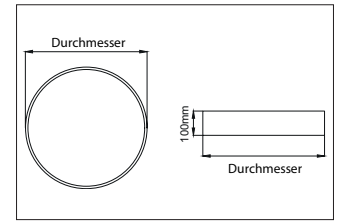

BIRO Circle Anbauflächenleuchte 450
Artikel-Nr. 13695174

1.0 m	3.213.0	811.9
2.0 m	6.416.0	203.0
3.0 m	9.618.9	90.2
4.0 m	12.811.9	50.7
5.0 m	16.014.9	32.5
Ø (m)	E0(0°) [lx]	

BIRO Circle Anbauflächenleuchte 450, strukturweiß, rund. Ausführung in kompakter Bauform für die harmonische Implementierung in stimmige, architektonische Raumkonzepte Montageart: Anbaumontage, Montageort: Deckenmontage, Material: Aluminium / Stahl / Kunststoff, Schutzart: nach DIN EN 60529: IP40, Schutzklasse: (EN 61140) I, Spannung: 230V AC 50Hz, Leistung: 25W, Anzahl der Leuchtmittel / Fassungen: 1.0 Stk, Lichtstrom: 2.550lm, : 4000 K Lichtfarbe: weiß, Abstrahlwinkel: 120°, mit Betriebsgerät, Art der Dimmung: DALI . Diese Leuchte enthält eingebaute LED-Lampen. Die Lampen können in der Leuchte nicht ausgetauscht werden.

Anzahl der Leuchtmittel / Fassungen	1 Stk
Außendurchmesser	450 mm
Höhe	100 mm
Farbwiedergabe	CRI > 80
Material	Aluminium / Stahl / Kunststoff
Spannung	230V AC 50Hz
Leuchtmittel	LED
Lichtaustritt	direkt
Lieferung	inkl. Konverter zum Anschluss an 230 V-Netzspannung
Schutzart	IP40
Schutzklasse	I
Spannungsart	AC