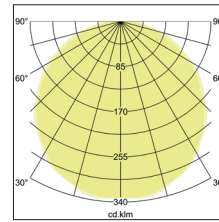

BIRO Circle Anbauflächenleuchte 450
Artikel-Nr. 13695174

1.0 m	3.213.0	811.9
2.0 m	6.416.0	203.0
3.0 m	9.618.9	90.2
4.0 m	12.811.9	50.7
5.0 m	16.014.9	32.5
Ø (m)	E0(0°) [lx]	

BIRO Circle Anbauflächenleuchte 450, strukturweiß, rund. Ausführung in kompakter Bauform für die harmonische Implementierung in stimmige, architektonische Raumkonzepte Montageart: Anbaumontage, Montageort: Deckenmontage, Material: Aluminium / Stahl / Kunststoff, Schutzart: nach DIN EN 60529: IP40, Schutzklasse: (EN 61140) I, Spannung: 230V AC 50Hz, Leistung: 25W, Anzahl der Leuchtmittel / Fassungen: 1.0 Stk, Lichtstrom: 2.550lm, : 4000 K Lichtfarbe: weiß, Abstrahlwinkel: 120°, mit Betriebsgerät, Art der Dimmung: DALI . Diese Leuchte enthält eingebaute LED-Lampen. Die Lampen können in der Leuchte nicht ausgetauscht werden.

Artikel-Nr.	13695174
Stand:	18.06.2021 19:41

Art der Dimmung	DALI
Farbe	weiß
Lichtfarbe	4000 K
Systemeffizienz	102 lm/W
Lichtstrom	2.550 lm
Werkstoff der Abdeckung	Kunststoff opal
Lebensdauer L80/B50 bei 25 °C	50000 h
Lebensdauer L70/B50 bei 25 °C	50000 h
Systemleistung	25 W
Farbwiedergabe	CRI > 80
Farbtoleranz	McAdam-Step 3
Abstrahlwinkel	120 °

Anzahl der Leuchtmittel / Fassungen	1 Stk
Außendurchmesser	450 mm
Höhe	100 mm
Farbwiedergabe	CRI > 80
Material	Aluminium / Stahl / Kunststoff
Spannung	230V AC 50Hz
Leuchtmittel	LED
Lichtaustritt	direkt
Lieferung	inkl. Konverter zum Anschluss an 230 V-Netzspannung
Schutzart	IP40
Schutzklasse	I
Spannungsart	AC