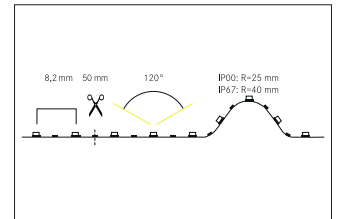

LED-Flexplatine RGB, 5 m, 14,4 W / m, IP67

Artikel-Nr. 15279001

Artikel-Nr.	15279001
Stand:	06.12.2021 11:51

Lampenleistung je Meter	14,4 W/m
Abstrahlwinkel	120 °
Länge	5.000 mm
Breite	11 mm
Aufbauhöhe	5 mm
Länge der einzelnen Abschnitte	50 mm
Schutzart raumseitig	IP67
Schutzklasse	III
Short Pitch	8,2 mm

Anzahl der Leuchtmittel pro Meter	120 Stk
Spannung	24V
Spannungsart	DC
Umgebungstemperatur	-10 °C bis +40 °C
Ansteuerung	abhängig vom Betriebsgerät
Schaltungsart	Parallelschaltung
Länge der Anschlussleitung	350 mm
max. Modullänge	5.000 mm