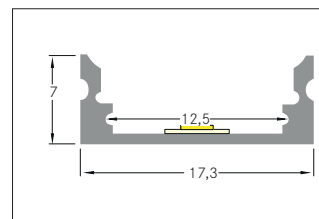

Anbau-Aluminiumprofil-Komplettset

Artikel-Nr. 15891260

Anbau - Aluminiumprofil - Komplettset, alu eloxiert. Abmessung Profil: L: 2.500 mm x B: 17,3 mm x H: 7 mm.

Artikel-Nr.	15891260
Stand:	06.12.2021 18:24

Farbe	aluminium	Länge	2.500 mm
-------	-----------	-------	----------