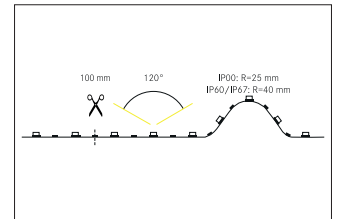

## LED-Flexplatine Single RGBW, 5 m, 17 W / m, IP00

**Artikel-Nr. 18504002**

<b>Artikel-Nr.</b>	<b>18504002</b>
<b>Stand:</b>	06.12.2021 11:46

Lampenleistung je Meter	17 W/m
Abstrahlwinkel	120 °
Länge	5.000 mm
Breite	10 mm
Aufbauhöhe	2 mm
Länge der einzelnen Abschnitte	100 mm
Schutzart raumseitig	IP00
Schutzklasse	III
Short Pitch	16,9 mm

Anzahl der Leuchtmittel pro Meter	240 Stk
Spannung	24V
Spannungsart	DC
Umgebungstemperatur	-10 °C bis +40 °C
Ansteuerung	abhängig vom Betriebsgerät
Schaltungsart	Parallelschaltung
Länge der Anschlussleitung	350 mm
max. Modullänge	5.000 mm