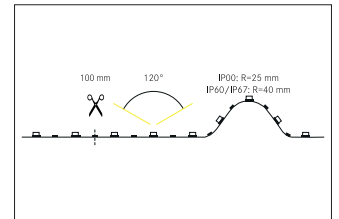

LED-Flexplatine Single RGB+TW, 5 m, 24 W / m, IP60

Artikel-Nr. 18526002

Artikel-Nr.	18526002
Stand:	06.12.2021 11:23

Lampenleistung je Meter	24 W/m
Abstrahlwinkel	120 °
Länge	5.000 mm
Breite	12 mm
Aufbauhöhe	3 mm
Länge der einzelnen Abschnitte	100 mm
Schutzart raumseitig	IP60
Schutzklasse	III
Short Pitch	16,5 mm

Anzahl der Leuchtmittel pro Meter	300 Stk
Spannung	24V
Spannungsart	DC
Umgebungstemperatur	-10 °C bis +40 °C
Ansteuerung	abhängig vom Betriebsgerät
Schaltungsart	Parallelschaltung
Länge der Anschlussleitung	350 mm
max. Modullänge	5.000 mm