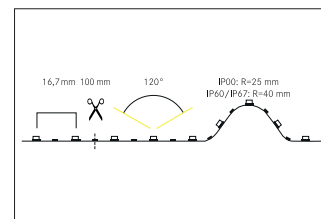

LED-Flexplatine RGBW, 5 m, 17 W / m, IP67

Artikel-Nr. 18573002

LED-Flexplatine RGBW, 5 m, 17 W / m, IP67, RGBW, LED-Flexplatine zur dekorativen, technischen, sowie effizienten Beleuchtung von Lichtvouten, Linearanwendungen und Hinterleuchtungen, Grund- bzw. Allgemeinbeleuchtung von Räumen, architektonische Anwendungen und für Bereiche, in denen eine hohe Ausleuchtung gewünscht ist, wie z.B. indirekte oder direkte Beleuchtungen, Lichtdecken, Gastronomiebeleuchtungen und vielem mehr. Länge: 5000.0 mm Lampenleistung je Meter: 17.0 W/m, Lichtstrom je Meter: 290.0 lm/m, Schutzart raumseitig: IP67, Schutzklasse: III, Spannung: 24V DC, Abstrahlwinkel: 120.0 °, 120 LEDs pro Meter, Chip-Abstand (Short Pitch) : 16,7mm. Zur Individuellen Anwendung kann die LED-Flexplatine alle 100 mm eingekürzt werden. Bei Kürzung der LED-Flexplatine muss der IP-Schutz bauseits wiederhergestellt werden. Die maximale Systemlänge von 5.000mm darf mit einer Einspeisung nicht überschritten werden. Diese Leuchte enthält eingebaute LED-Lampen. Die Lampen können in der Leuchte nicht ausgetauscht werden.

Artikel-Nr.	18573002
Stand:	06.12.2021 11:56

Farbtemperatur	RGBW
Lichtfarbe	RGBW
Lichtstrom je Meter	290 lm/m
Leistung	96 W
Lampenleistung je Meter	17 W/m
Leistung fix	85 W
Abstrahlwinkel	120 °
Länge	5.000 mm
Breite	12 mm
Aufbauhöhe	5 mm
Länge der einzelnen Abschnitte	100 mm

Schutzart raumseitig	IP67
Schutzklasse	III
Short Pitch	16,7 mm
Anzahl der Leuchtmittel pro Meter	120 Stk
Spannung	24V
Spannungsart	DC
Umgebungstemperatur	-10 °C bis +40 °C
Ansteuerung	abhängig vom Betriebsgerät
Schaltungsart	Parallelschaltung
Länge der Anschlussleitung	350 mm
max. Modullänge	5.000 mm