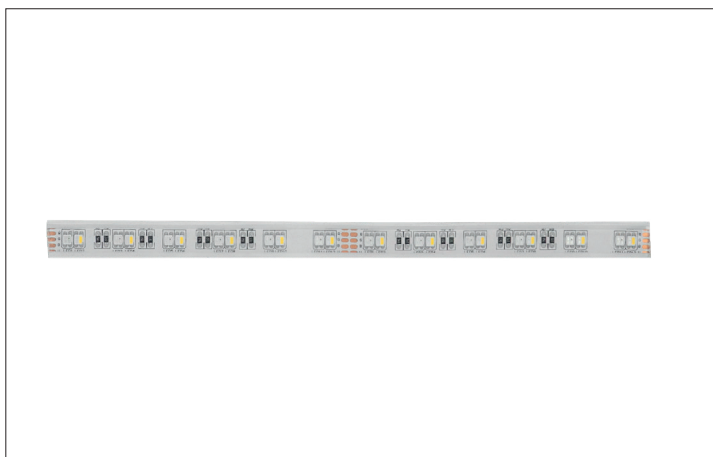

LED-Flexplatine RGBW, 5 m, 17 W / m, IP67

Artikel-Nr. 18573002

LED-Flexplatine RGBW, 5 m, 17 W / m, IP67, RGBW, LED-Flexplatine zur dekorativen, technischen, sowie effizienten Beleuchtung von Lichtvouten, Linearanwendungen und Hinterleuchtungen, Grund- bzw. Allgemeinbeleuchtung von Räumen, architektonische Anwendungen und für Bereiche, in denen eine hohe Ausleuchtung gewünscht ist, wie z.B. indirekte oder direkte Beleuchtungen, Lichtdecken, Gastronomiebeleuchtungen und vielem mehr. Länge: 5000.0 mm Lampenleistung je Meter: 17.0 W/m, Lichtstrom je Meter: 290.0 lm/m, Schutzart raumseitig: IP67, Schutzklasse: III, Spannung: 24V DC, Abstrahlwinkel: 120.0 °, 120 LEDs pro Meter, Chip-Abstand (Short Pitch) : 16,7mm. Zur Individuellen Anwendung kann die LED-Flexplatine alle 100 mm eingekürzt werden. Bei Kürzung der LED-Flexplatine muss der IP-Schutz bauseits wiederhergestellt werden. Die maximale Systemlänge von 5.000mm darf mit einer Einspeisung nicht überschritten werden. Diese Leuchte enthält eingebaute LED-Lampen. Die Lampen können in der Leuchte nicht ausgetauscht werden.

Artikel-Nr.	18573002
Stand:	06.12.2021 11:56

Farbtemperatur	RGBW
Lichtfarbe	RGBW
Lichtstrom je Meter	290 lm/m
Leistung	96 W
Lampenleistung je Meter	17 W/m
Leistung fix	85 W
Abstrahlwinkel	120 °
Länge	5.000 mm
Breite	12 mm
Aufbauhöhe	5 mm
Länge der einzelnen Abschnitte	100 mm

Schutzart raumseitig	IP67
Schutzklasse	III
Short Pitch	16,7 mm
Anzahl der Leuchtmittel pro Meter	120 Stk
Spannung	24V
Spannungsart	DC
Umgebungstemperatur	-10 °C bis +40 °C
Ansteuerung	abhängig vom Betriebsgerät
Schaltungsart	Parallelschaltung
Länge der Anschlussleitung	350 mm
max. Modullänge	5.000 mm