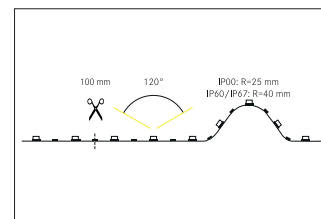

## LED-Flexplatine Single RGBW, 5 m, 17 W / m, IP67

**Artikel-Nr. 18574002**

**Artikel-Nr.** 18574002  
**Stand:** 06.12.2021 12:34

Lampenleistung je Meter	17 W/m
Abstrahlwinkel	120 °
Länge	5.000 mm
Breite	12,5 mm
Aufbauhöhe	4,8 mm
Länge der einzelnen Abschnitte	100 mm
Schutzart raumseitig	IP67
Schutzklasse	III
Short Pitch	16,9 mm

Anzahl der Leuchtmittel pro Meter	240 Stk
Spannung	24V
Spannungsart	DC
Umgebungstemperatur	-10 °C bis +40 °C
Ansteuerung	abhängig vom Betriebsgerät
Schaltungsart	Parallelschaltung
Länge der Anschlussleitung	350 mm
max. Modullänge	5.000 mm