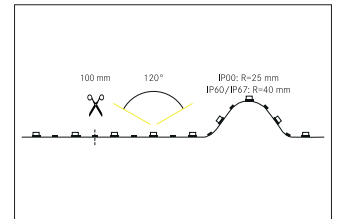

LED-Flexplatine Single RGB+TW, 5 m, 24 W / m, IP67

Artikel-Nr. 18576002

Artikel-Nr.	18576002
Stand:	06.12.2021 11:24

Lampenleistung je Meter	24 W/m
Abstrahlwinkel	120 °
Länge	5.000 mm
Breite	14,5 mm
Aufbauhöhe	4,8 mm
Länge der einzelnen Abschnitte	100 mm
Schutzart raumseitig	IP67
Schutzklasse	III
Short Pitch	16,5 mm

Anzahl der Leuchtmittel pro Meter	300 Stk
Spannung	24V
Spannungsart	DC
Umgebungstemperatur	-10 °C bis +40 °C
Ansteuerung	abhängig vom Betriebsgerät
Schaltungsart	Parallelschaltung
Länge der Anschlussleitung	350 mm
max. Modullänge	5.000 mm