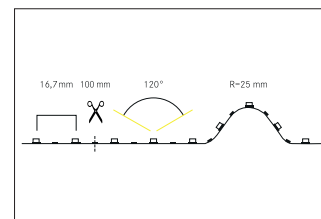

LED-Flexplatine, 30 m, CRI > 95, 1,5 W / m, IP00

**Artikel-Nr. 19300127**

LED-Flexplatine, 30 m, CRI > 95, 1,5 W / m, IP00, LED-Weißlicht, 2.700K, CRI > 95 LED-Flexplatine zur dekorativen, technischen, sowie effizienten Beleuchtung von Lichtvouten, Linearanwendungen und Hinterleuchtungen, Grund- bzw. Allgemeinbeleuchtung von Räumen, architektonische Anwendungen und für Bereiche, in denen eine hohe Ausleuchtung gewünscht ist, wie z.B. indirekte oder direkte Beleuchtungen, Lichtdecken, Gastronomiebeleuchtungen und vielem mehr. Länge: 30000.0 mm  
 Lampenleistung je Meter: 1.5 W/m, Lichtstrom je Meter: 130.0 lm/m, Schutzart raumseitig: IP00, Schutzklasse: III, Spannung: 24V DC, Abstrahlwinkel: 120.0 °, 60 LEDs pro Meter, Chip-Abstand (Short Pitch) : 16,7mm. Zur Individuellen Anwendung kann die LED-Flexplatine alle 100 mm eingekürzt werden. Die maximale Systemlänge von 30.000mm darf mit einer Einspeisung nicht überschritten werden. Diese Leuchte enthält eingebaute LED-Lampen. Die Lampen können in der Leuchte nicht ausgetauscht werden.

<b>Artikel-Nr.</b>	<b>19300127</b>
<b>Stand:</b>	06.12.2021 17:37

Farbtemperatur	2700 K
Lichtfarbe	weiß
Lichtstrom je Meter	130 lm/m
Leistung	45 W
Lampenleistung je Meter	1,5 W/m
Abstrahlwinkel	120 °
Länge	30.000 mm
Breite	10 mm
Aufbauhöhe	1,4 mm
Länge der einzelnen Abschnitte	100 mm
Schutzart raumseitig	IP00
Schutzklasse	III

Farbtoleranz	McAdam-Step 5
Short Pitch	16,7 mm
Anzahl der Leuchtmittel pro Meter	60 Stk
Spannung	24V
Spannungsart	DC
Umgebungstemperatur	-10 °C bis +40 °C
Ansteuerung	abhängig vom Betriebsgerät
Schaltungsart	Parallelschaltung
Länge der Anschlussleitung	350 mm
Farbwiedergabe	CRI > 95
max. Modullänge	30.000 mm