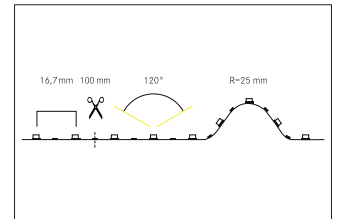

LED-Flexplatine, 5 m, CRI > 95, 3,0 W / m, IP00

Artikel-Nr. 19301004

LED-Flexplatine, 5 m, CRI > 95, 3,0 W / m, IP00, LED-Weißlicht, 4.000K, CRI > 95 LED-Flexplatine zur dekorativen, technischen, sowie effizienten Beleuchtung von Lichtvouten, Linearanwendungen und Hinterleuchtungen, Grund- bzw. Allgemeinbeleuchtung von Räumen, architektonische Anwendungen und für Bereiche, in denen eine hohe Ausleuchtung gewünscht ist, wie z.B. indirekte oder direkte Beleuchtungen, Lichtdecken, Gastronomiebeleuchtungen und vielem mehr. Länge: 5000.0 mm Lampenleistung je Meter: 3.0 W/m, Lichtstrom je Meter: 282.0 lm/m, Schutzart raumseitig: IP00, Schutzklasse: III, Spannung: 24V DC, Abstrahlwinkel: 120.0 °, 60 LEDs pro Meter, Chip-Abstand (Short Pitch) : 16,7mm. Zur Individuellen Anwendung kann die LED-Flexplatine alle 100 mm eingekürzt werden. Die maximale Systemlänge von 30.000mm darf mit einer Einspeisung nicht überschritten werden.

Artikel-Nr.	19301004
Stand:	06.12.2021 17:58

Farbtemperatur	4000 K
Lichtfarbe	weiß
Lichtstrom je Meter	282 lm/m
Leistung	15 W
Lampenleistung je Meter	3 W/m
Abstrahlwinkel	120 °
Länge	5.000 mm
Breite	10 mm
Aufbauhöhe	1,4 mm
Länge der einzelnen Abschnitte	100 mm
Schutzart raumseitig	IP00
Schutzklasse	III

Farbtoleranz	McAdam-Step 5
Short Pitch	16,7 mm
Anzahl der Leuchtmittel pro Meter	60 Stk
Spannung	24V
Spannungsart	DC
Umgebungstemperatur	-10 °C bis +40 °C
Ansteuerung	abhängig vom Betriebsgerät
Schaltungsart	Parallelschaltung
Länge der Anschlussleitung	350 mm
Farbwiedergabe	CRI > 95
max. Modullänge	30.000 mm