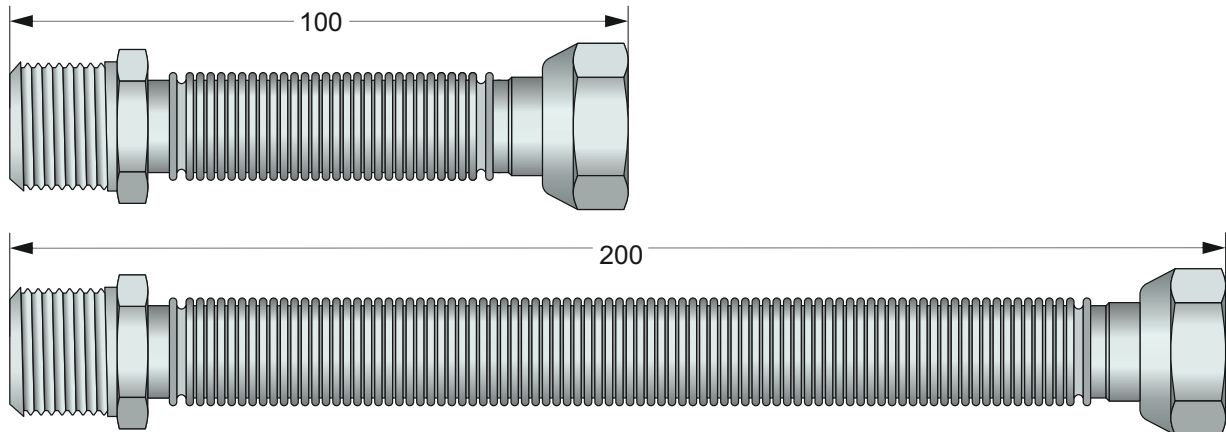

Anschlussleitung, flexibel

Version: Q11

Alle Maße in mm

Anschlussleitung, flexibel, 100 mm, 2-Leiter		
Für KWK...		KWK 125 (DM) – 725 (DM), KWK 135 EC – 875 EC (DM)
Länge	mm	100
Mediumanschlüsse	Zoll	1/2 IG, 1/2 AG
EDV-Nr. , 2-Leiter		1665125
EDV-Nr. , 4-Leiter		1665127

Anschlussleitung, flexibel, 200 mm, 2-Leiter		
Für KWK...		KWK 125 (DM) – 725 (DM), KWK 135 EC – 875 EC (DM)
Länge	mm	200
Mediumanschlüsse	Zoll	1/2 IG, 1/2 AG
EDV-Nr. , 2-Leiter		1665126
EDV-Nr. , 4-Leiter		1665128