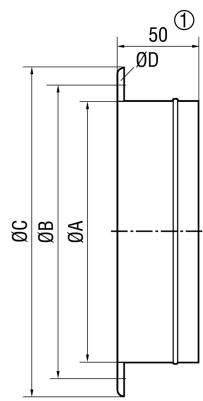

GS 20

Kurzinformation

Gegenstutzen

Artikelnummer 0055.0168

Technische Daten

| | |
|------------------------|----------------------|
| Material | Stahlblech, verzinkt |
| Gewicht | 0,47 kg |
| Geeignet für Nennweite | 200 mm |
| Sortiment | C |
| EAN | 4012799551683 |

Maße [mm]

① GS 56: 55 mm

| | | | |
|-----|-----|-----|---|
| A | B | C | D |
| 213 | 235 | 254 | 7 |