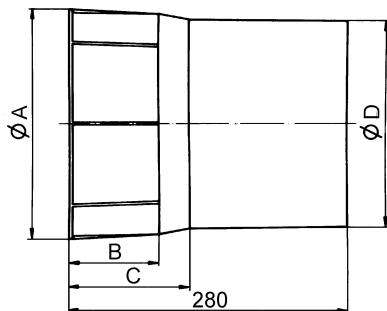

WH 25

Kurzinformation

Wandhülse für Ventilator mit Nennweite 250, Kunststoff

Artikelnummer 0059.0230

Technische Daten

Einbauort	Wand, Decke
Material	Kunststoff
Gewicht	0,8 kg
Geeignet für Nennweite	250 mm
Sortiment	C
EAN	4012799592303

Maße [mm]

A	B	C	D
287	90	120	262