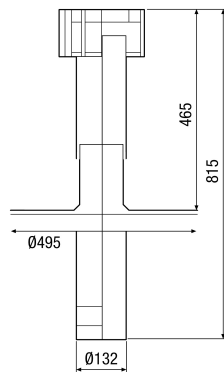

BS 125

Kurzinformation

Befestigungsschelle für Dachdurchführungen, für Anschlussdurchmesser: 125 mm

Artikelnummer 0092.0359

Technische Daten

Luftrichtung	Be- und Entlüftung
Material	Stahlblech
Farbe	verzinkt
Gewicht	0,164 kg
Sortiment	B
EAN	4012799923596

Maße [mm]

DF 125 mit DP 125 A
Für Flachdach