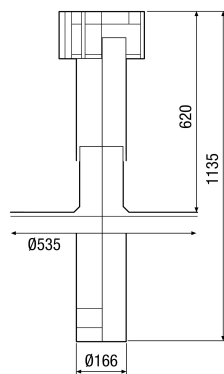

BS 160

Kurzinformation

Befestigungsschelle für Dachdurchführungen, für Anschlussdurchmesser: 160 mm

Artikelnummer 0092.0360

Technische Daten

Luftrichtung	Be- und Entlüftung
Material	Stahlblech
Farbe	verzinkt
Gewicht	0,185 kg
Sortiment	B
EAN	4012799923602

Maße [mm]

DF 160 S mit DP 160 A
Für Flachdach