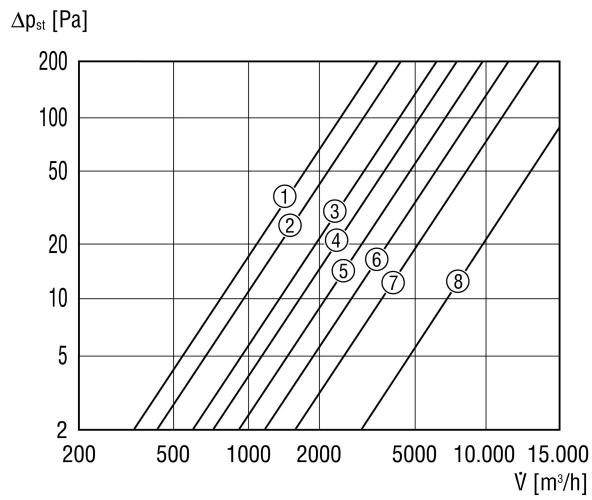

RS 40

Kurzinformation

Verschlussklappe, manuell betätigt, DN400

Artikelnummer 0151.0342

Technische Daten

Luftrichtung	Be- und Entlüftung
Einbau	außen
Einbaulage	senkrecht, waagrecht
Material	Kunststoff, witterungs-, UV-beständig
Farbe	verkehrsweiß, ähnlich RAL 9016
Lamellenfarbe	silbergrau
Gewicht	2,3 kg
Klappenart	elektrisch, manuell
Nennweite	400 mm
Umgebungstemperatur	60 °C
Sortiment	C
EAN	4012799513421

RS 40

Kennlinie Druckverluste

- ① RS 20
- ② RS 25
- ③ RS 30
- ④ RS 35
- ⑤ RS 40
- ⑥ RS 45
- ⑦ RS 50
- ⑧ RS 60

Maße [mm]

- ① Manuell einstellbar
- ② Umlenker für Zugkordel

A	B	C	D	E
412	41	472	405	390