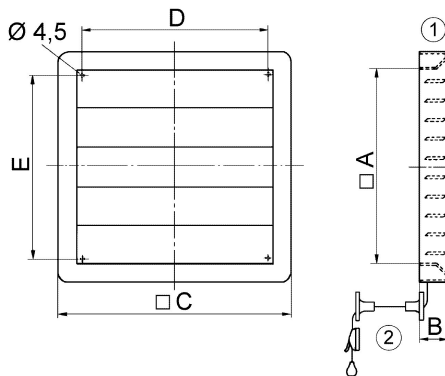

RS 40

Kurzinformation

Verschlussklappe, manuell betätigt, DN400

Artikelnummer 0151.0342

Technische Daten

Luftrichtung	Be- und Entlüftung
Einbau	außen
Einbaulage	senkrecht, waagrecht
Material	Kunststoff, witterungs-, UV-beständig
Farbe	verkehrsweiß, ähnlich RAL 9016
Lamellenfarbe	silbergrau
Gewicht	2,3 kg
Klappenart	elektrisch, manuell
Nennweite	400 mm
Umgebungstemperatur	60 °C
Sortiment	C
EAN	4012799513421

RS 40

Kennlinie Druckverluste

- ① RS 20
- ② RS 25
- ③ RS 30
- ④ RS 35
- ⑤ RS 40
- ⑥ RS 45
- ⑦ RS 50
- ⑧ RS 60

Maße [mm]

- ① Manuell einstellbar
- ② Umlenker für Zugkordel

A	B	C	D	E
412	41	472	405	390