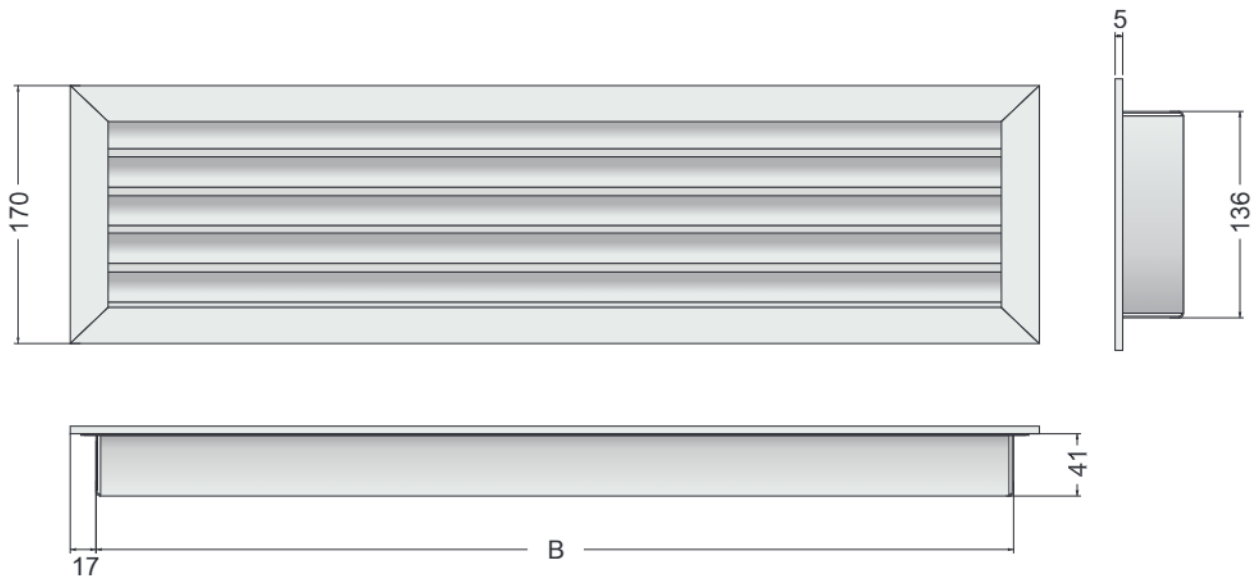

## Lufteintrittsgitter (Edelstahl)

Alle Maße in mm

		Lufteintrittsgitter				
Für KWK...		125 – 165 ZW 135 – 175 EC ZW	205 – 255 ZW 225 – 265 EC ZW	305 – 355 ZW 345 – 395 EC ZW	455 – 535 ZW 525 – 605 EC ZW	595 – 725 ZW 735 – 875 EC ZW
Höhe	mm	170				
Breite (B)	mm	405	605	805	1005	1205
Tiefe	mm	46				
EDV-Nr.		1665190	1665191	1665192	1665193	1665194