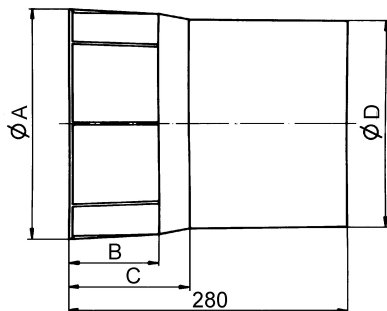

WH 31

Kurzinformation

Wandhülse für Ventilator mit Nennweite 315, Kunststoff

Artikelnummer 0059.0231

Technische Daten

Einbauort	Wand, Decke
Material	Kunststoff
Gewicht	1,2 kg
Geeignet für Nennweite	315 mm
Sortiment	C
EAN	4012799592310

Maße [mm]

A	B	C	D
356	126	155	328